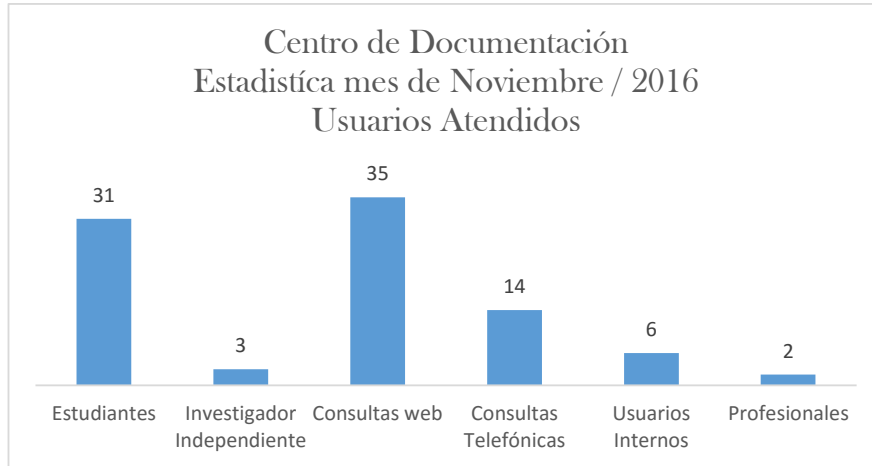

REPUBLICA DOMINICANA  
MINISTERIO DE TRABAJO  
*"Año del Fermento a la Vivienda"*

Usuarios Atendidos	Cantidad
Estudiantes	31
Investigador Independiente	3
Consultas web	35
Consultas Telefónicas	14
Usuarios Internos	6
Profesionales	2
<b>Total</b>	<b>91</b>